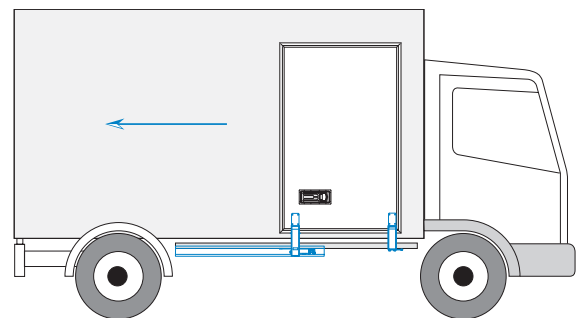

Sliding Side Door

Porte latérale coulissante
Seitliche Schiebetür
Puerta lateral corredera
Porta laterale scorrevole
Zestaw drzwi przesuwnych

POMMIER - 7, avenue de la Mare - Z.A. des Béthunes - Saint-Ouen-l'Aumône - B.P. 59090
95072 Cergy Pontoise Cedex - FRANCE
Tel. +33 1 34 40 34 40 - Fax +33 1 34 64 19 18
email : pommier@pommier.fr - www.pommier.fr