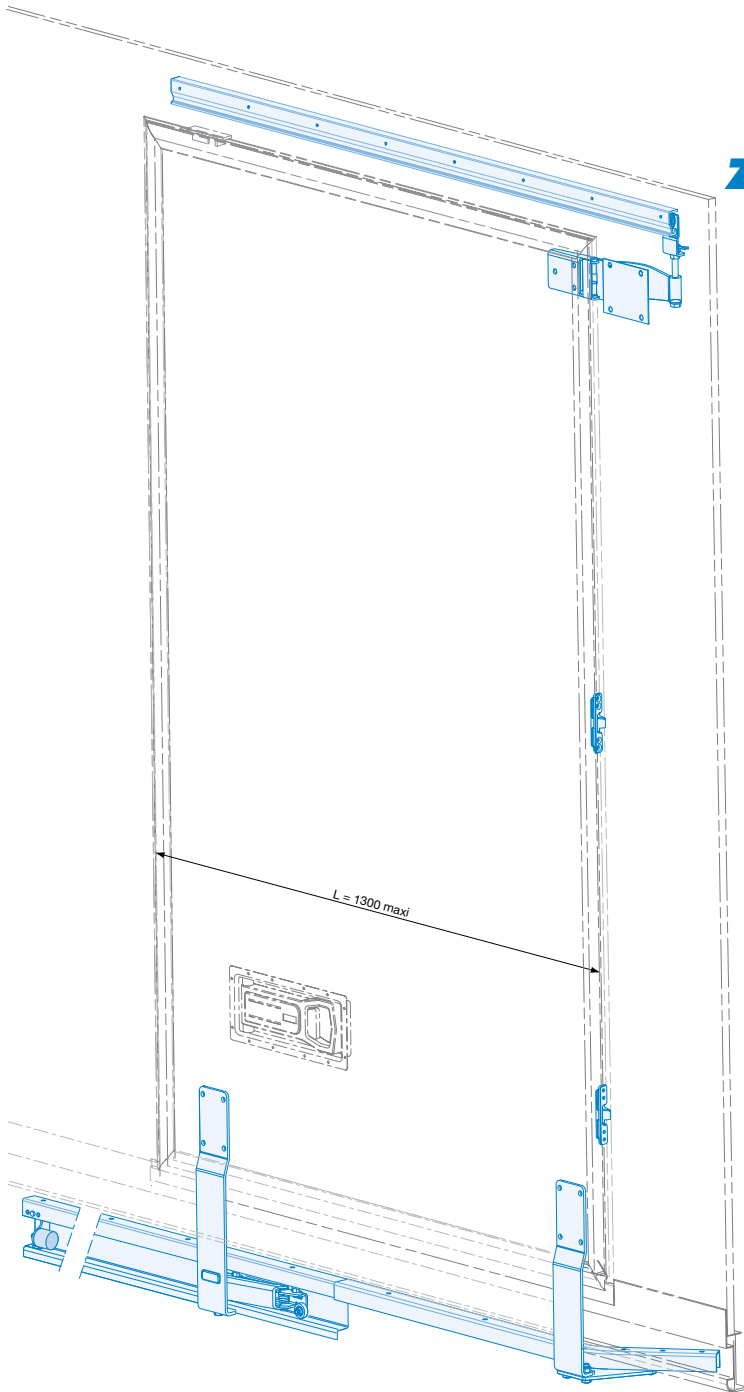

Sliding Side Door

Porte latérale coulissante
Seitliche Schiebetür
Puerta lateral corredera
Porta laterale scorrevole
Zestaw drzwi przesuwnych

POMMIER - 7, avenue de la Mare - Z.A. des Béthunes - Saint-Ouen-l'Aumône - B.P. 59090
95072 Cergy Pontoise Cedex - FRANCE
Tel. +33 1 34 40 34 40 - Fax +33 1 34 64 19 18
email : pommier@pommier.fr - www.pommier.fr