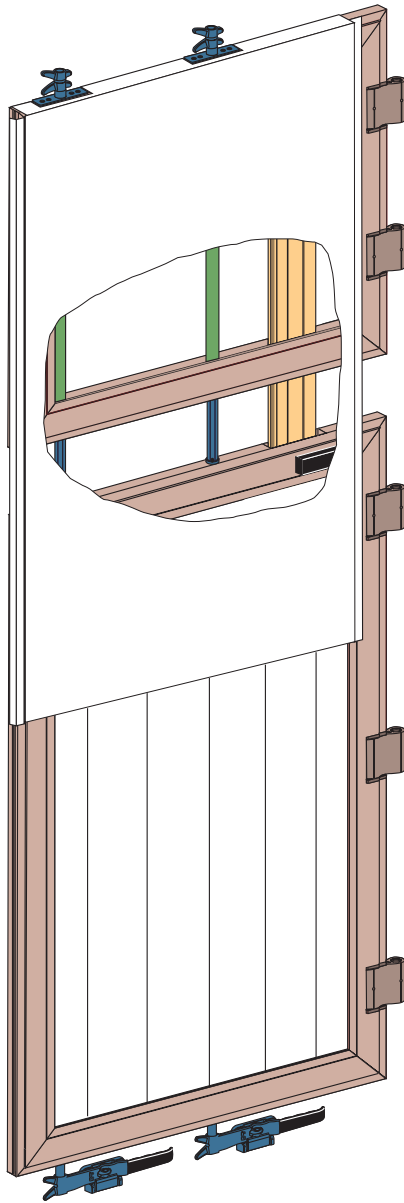

Flush door with elevation

Porte réhaussable **Höhenverstellbare Volumentür** **Puerta elevable** **Porte alza-abbassa** **Drzwi unoszone**

■ Panel or aluminium planks

Remplissage panneau ou aluminium
Füllung mit Paneele oder Rohaluminium
Relleno panel o aluminio
Riempimento con pannello o alluminio
Wypelnienie panelami o aluminiowe

■ 500 mm stroke

Réhaussable sur 500 mm
Höhenverstellbar 500 mm
Elevacion sobre 500 mm
Sollevamento regolabile su 500 mm
Skok 500 mm

■ Internal aperture 2530 to 3370 mm

Passage intérieur de 2530 à 3370 mm
Innenpassage 2530 bis 3370 mm
Luz interior de 2530 a 3370 mm
Passaggio intero da 2530 a 3370 mm
Przejście wewnętrzne 2530 do 3370 mm