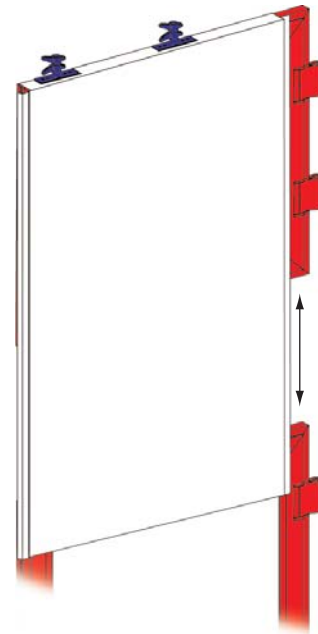

Flush door with elevation

Porte réhaussable **Höhenverstellbare Volumentür** **Puerta elevable** **Porte alza-abbassa** **Drzwi unoszone**

■ Panel or aluminium planks

Remplissage panneau ou aluminium
Füllung mit Paneele oder Rohaluminium
Relleno panel o aluminio
Riempimento con pannello o alluminio
Wypelnienie panelami o aluminiowe

■ 500 mm stroke

Réhaussable sur 500 mm
Höhenverstellbar 500 mm
Elevacion sobre 500 mm
Sollevamento regolabile su 500 mm
Skok 500 mm

■ Internal aperture 2530 to 3370 mm

Passage intérieur de 2530 à 3370 mm
Innenpassage 2530 bis 3370 mm
Luz interior de 2530 a 3370 mm
Passaggio intero da 2530 a 3370 mm
Przejście wewnętrzne 2530 do 3370 mm