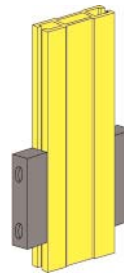

Flush door with elevation

Porte réhaussable **Höhenverstellbare Volumentür** **Puerta elevable** **Porte alza-abbassa** **Drzwi unoszone**

■ Panel or aluminium planks

Remplissage panneau ou aluminium
Füllung mit Paneele oder Rohaluminium
Relleno panel o aluminio
Riempimento con pannello o alluminio
Wypelnienie panelami o aluminiowe

■ 500 mm stroke

Réhaussable sur 500 mm
Höhenverstellbar 500 mm
Elevacion sobre 500 mm
Sollevamento regolabile su 500 mm
Skok 500 mm

■ Internal aperture 2530 to 3370 mm

Passage intérieur de 2530 à 3370 mm
Innenpassage 2530 bis 3370 mm
Luz interior de 2530 a 3370 mm
Passaggio intero da 2530 a 3370 mm
Przejście wewnętrzne 2530 do 3370 mm