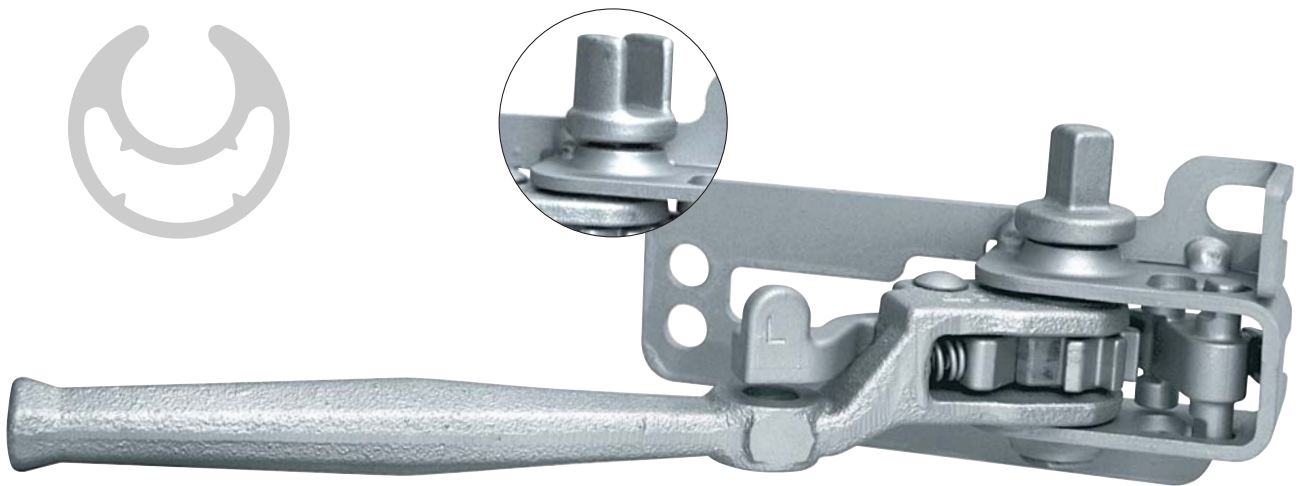

Curtain tensioning system

**NEW
NOUVEAU**

**Tension de bâche latérale
Planenspanngetrieb
Tensión de la lona lateral
Tensionatore di telone
Napinanie kurtyny bocznej**

POMMIER - 7, avenue de la Mare - Z.A. des Béthunes - Saint-Ouen-l'Aumône - B.P. 59090
95072 Cergy Pontoise Cedex - FRANCE