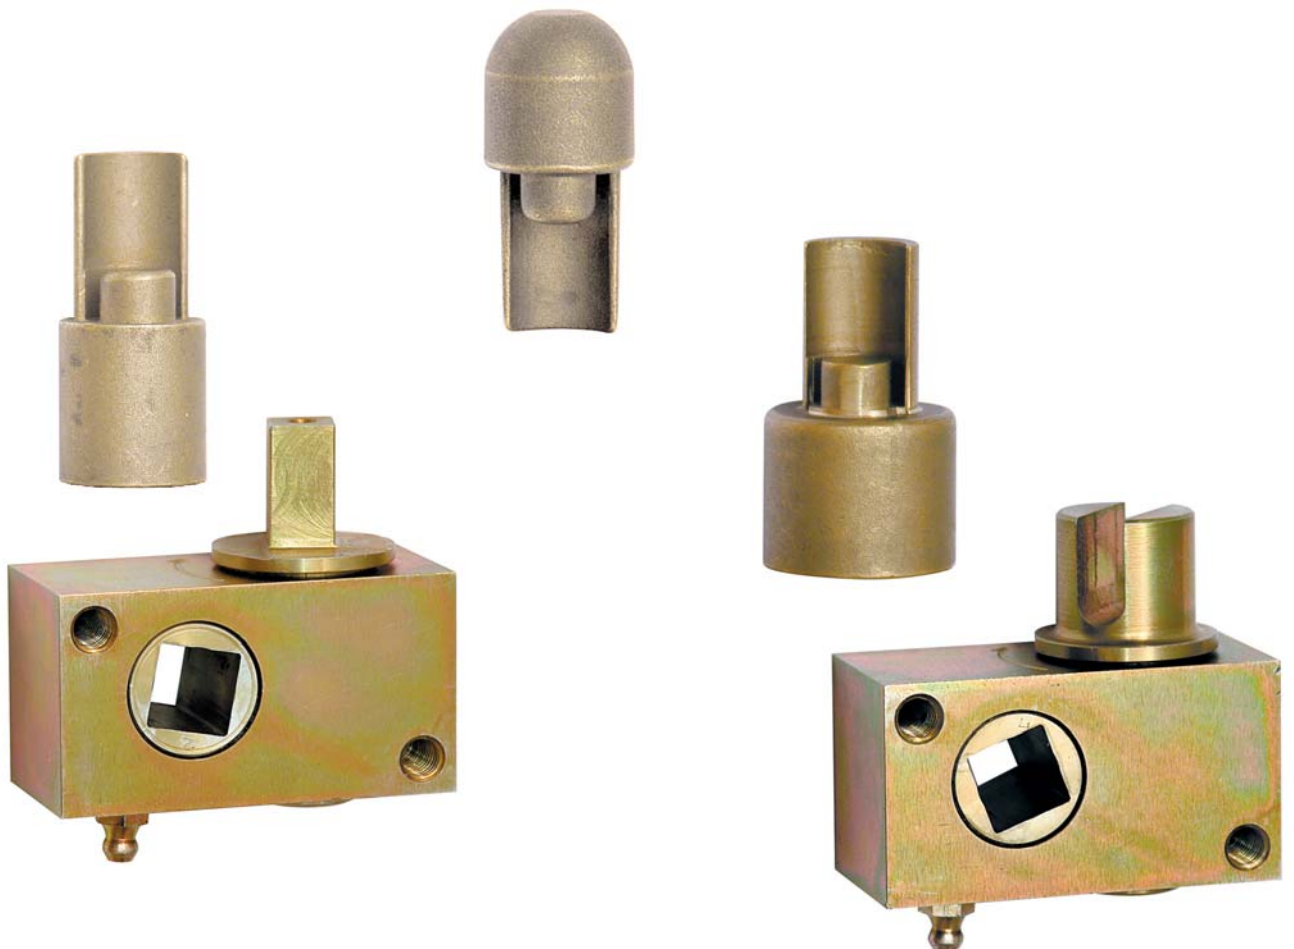

Curtain tensioning system

**NEW
NOUVEAU**

**Tension de bâche latérale
Planenspanngetrieb
Tensión de la lona lateral
Tensionatore di telone
Napinanie kurtyny bocznej**

POMMIER - 7, avenue de la Mare - Z.A. des Béthunes - Saint-Ouen-l'Aumône - B.P. 59090
95072 Cergy Pontoise Cedex - FRANCE